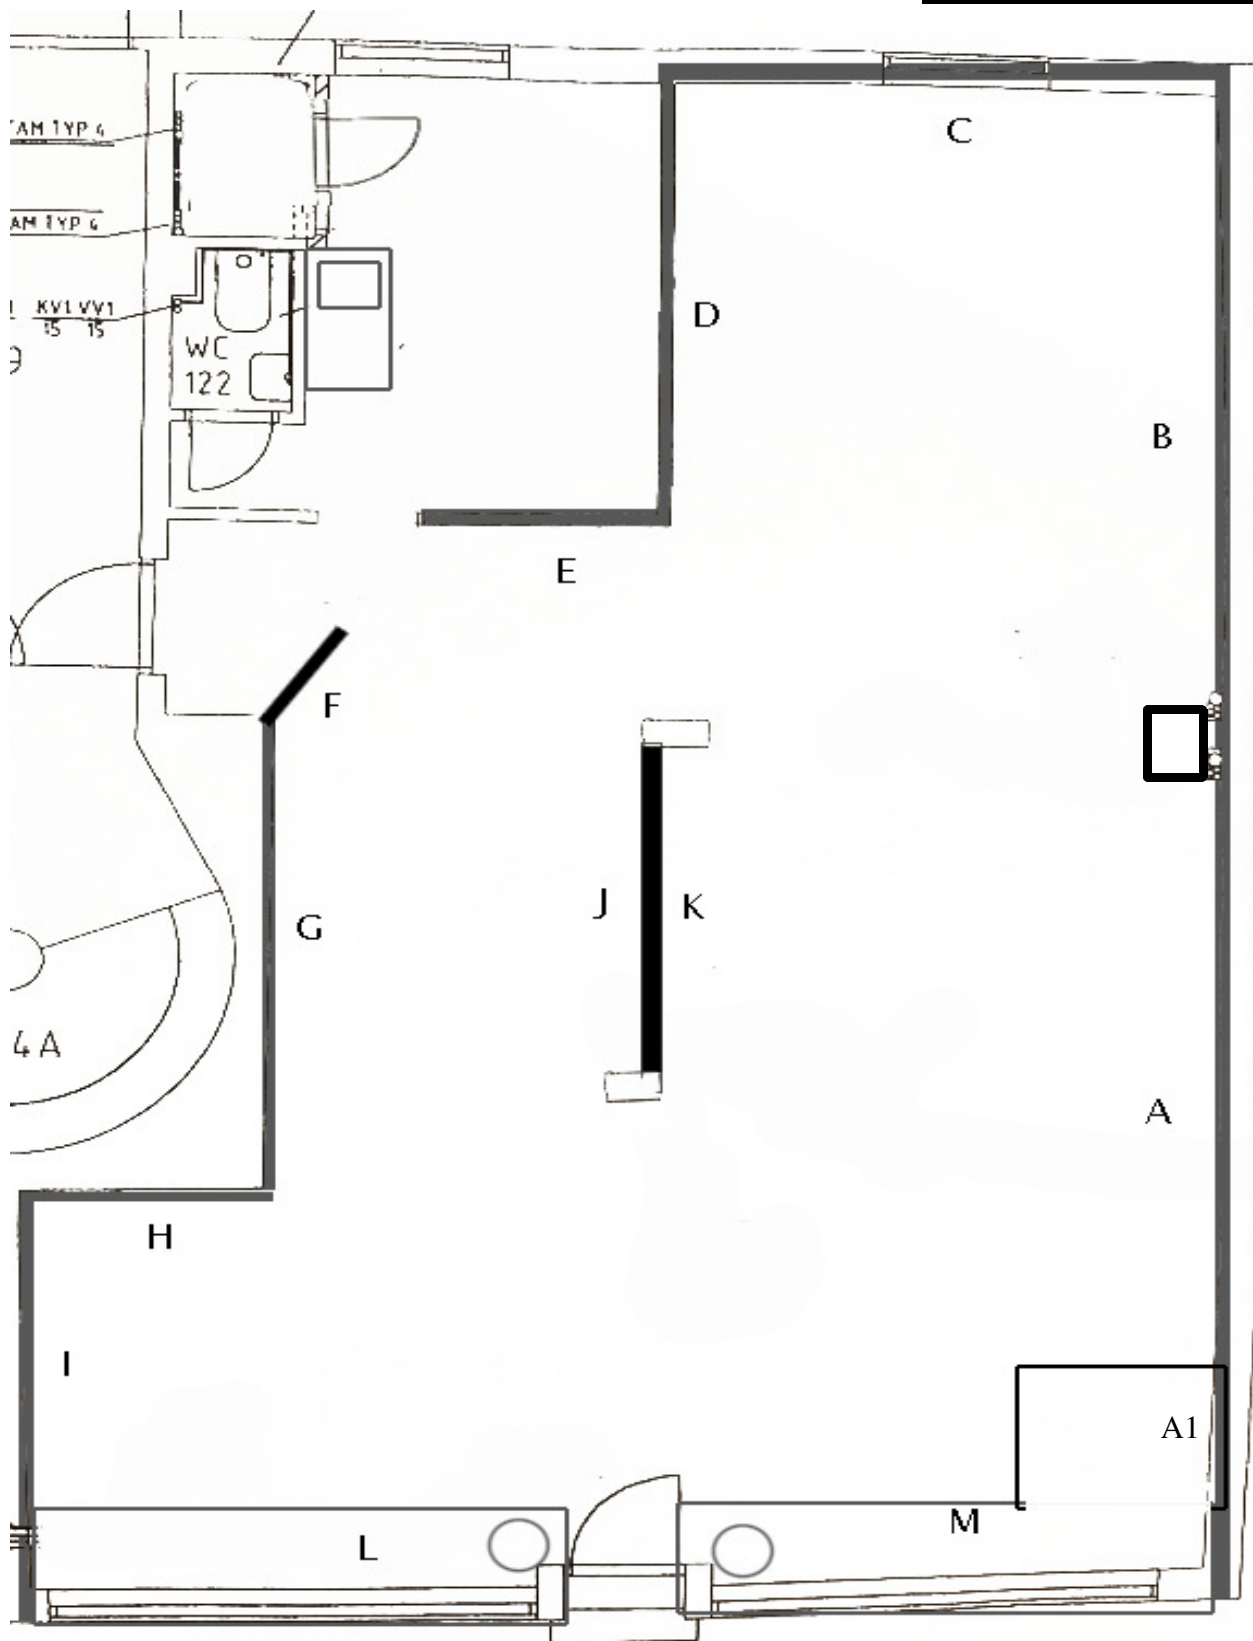

STRÄNGNÄS KONSTGALLERI

Trädgårdsgatan 24, Centrala Strängnäs

Dessa väggar är ljusa A1 = 1,25 A = 5,8 , B = 5,30, C 3,75 panelvägg, D = 3,60, E = 1,75panelvägg,
F = 1 m panelvägg, G = 3,75, H = 1,80, I = 3,25. Dessa väggar är mörkgrå, J = 3,00 K = 3,00. Skyllfönster 2 st L+M
med plats för skulptur.